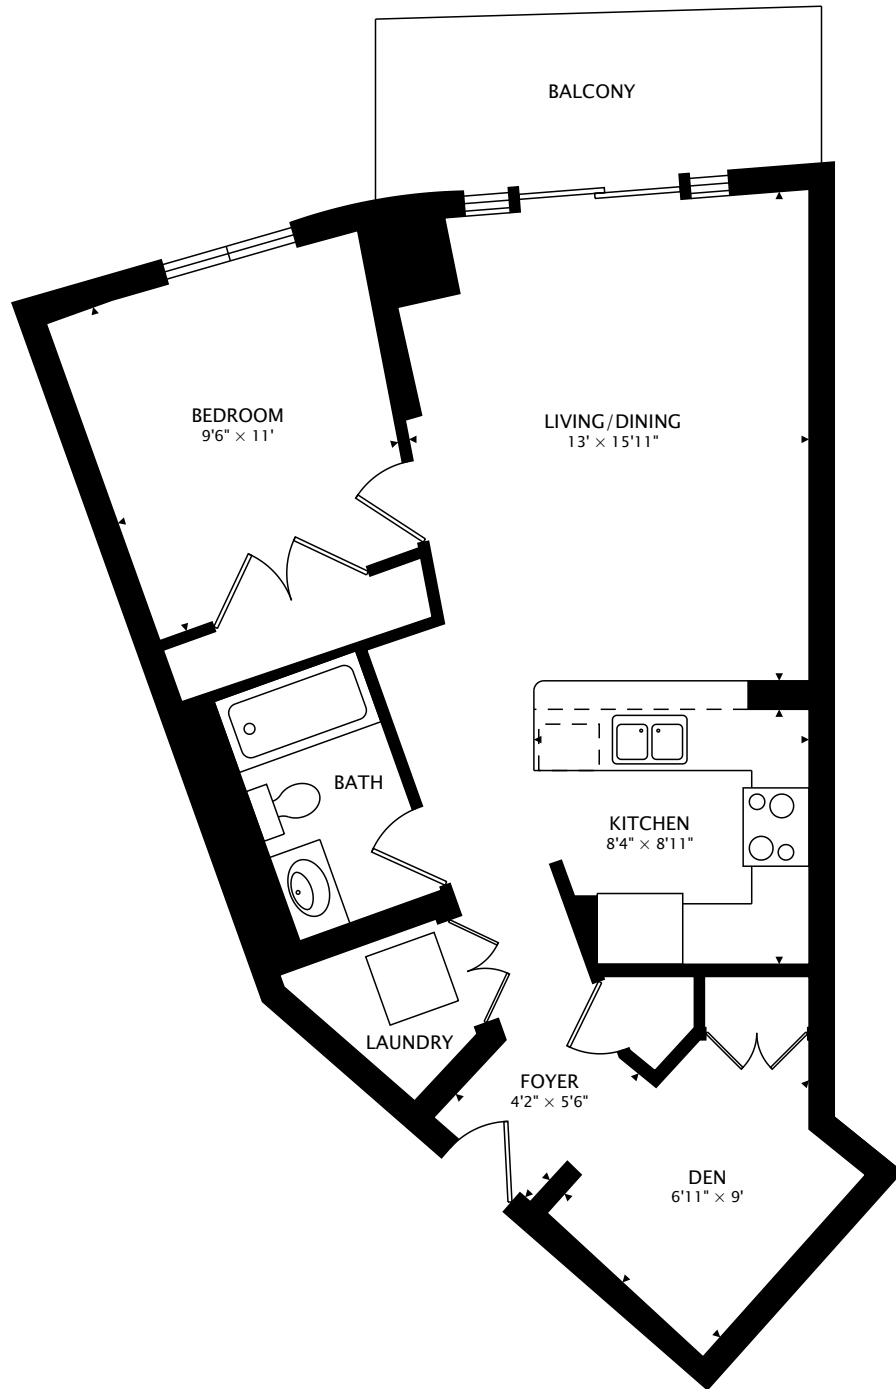

25 FONTENAY COURT #606
TORONTO, ONTARIO M9A 0C4

711 sq ft + 79 sq ft BALCONY