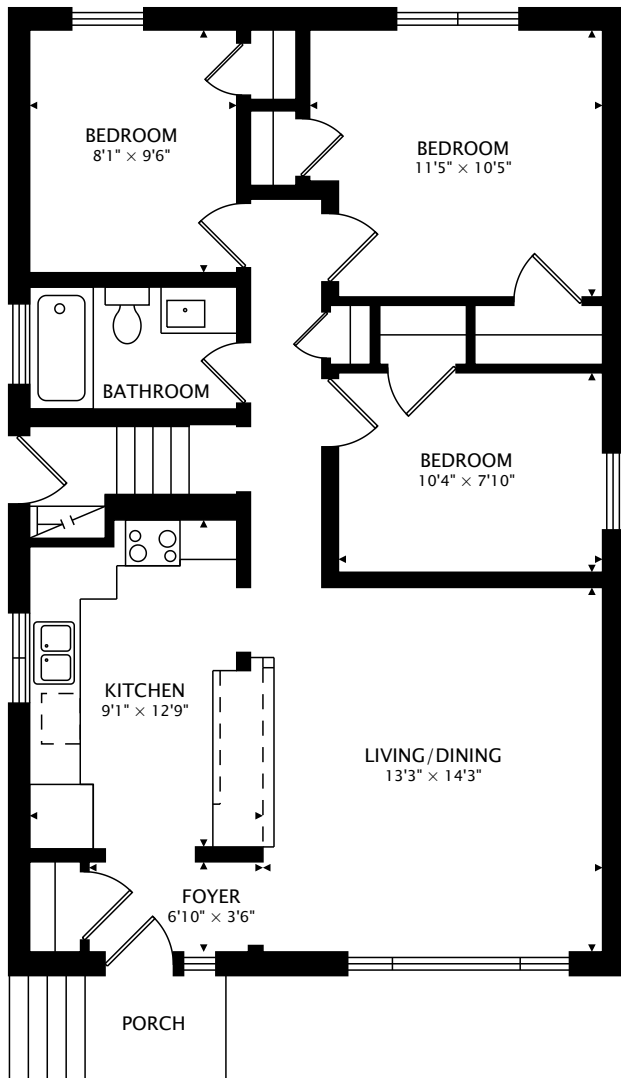

853 NINTH STREET  
MISSISSAUGA, ONTARIO L5E 1R7

MAIN  
908 sq ft

LOWER  
895 sq ft BELOW GRADE

TOTAL  
908 sq ft + 895 sq ft BELOW GRADE