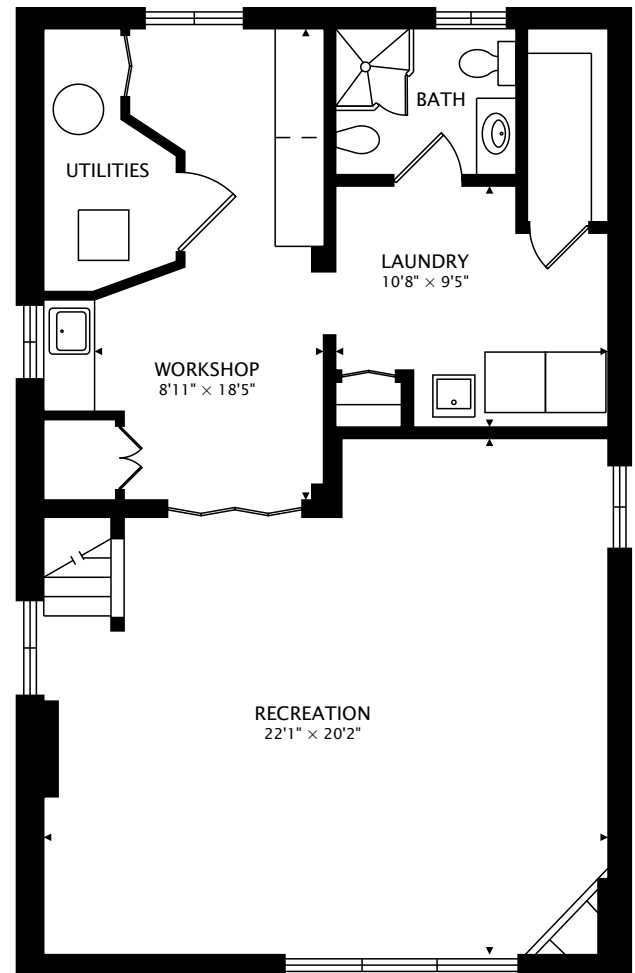

853 NINTH STREET  
MISSISSAUGA, ONTARIO L5E 1R7

MAIN  
908 sq ft

LOWER  
895 sq ft BELOW GRADE

TOTAL  
908 sq ft + 895 sq ft BELOW GRADE